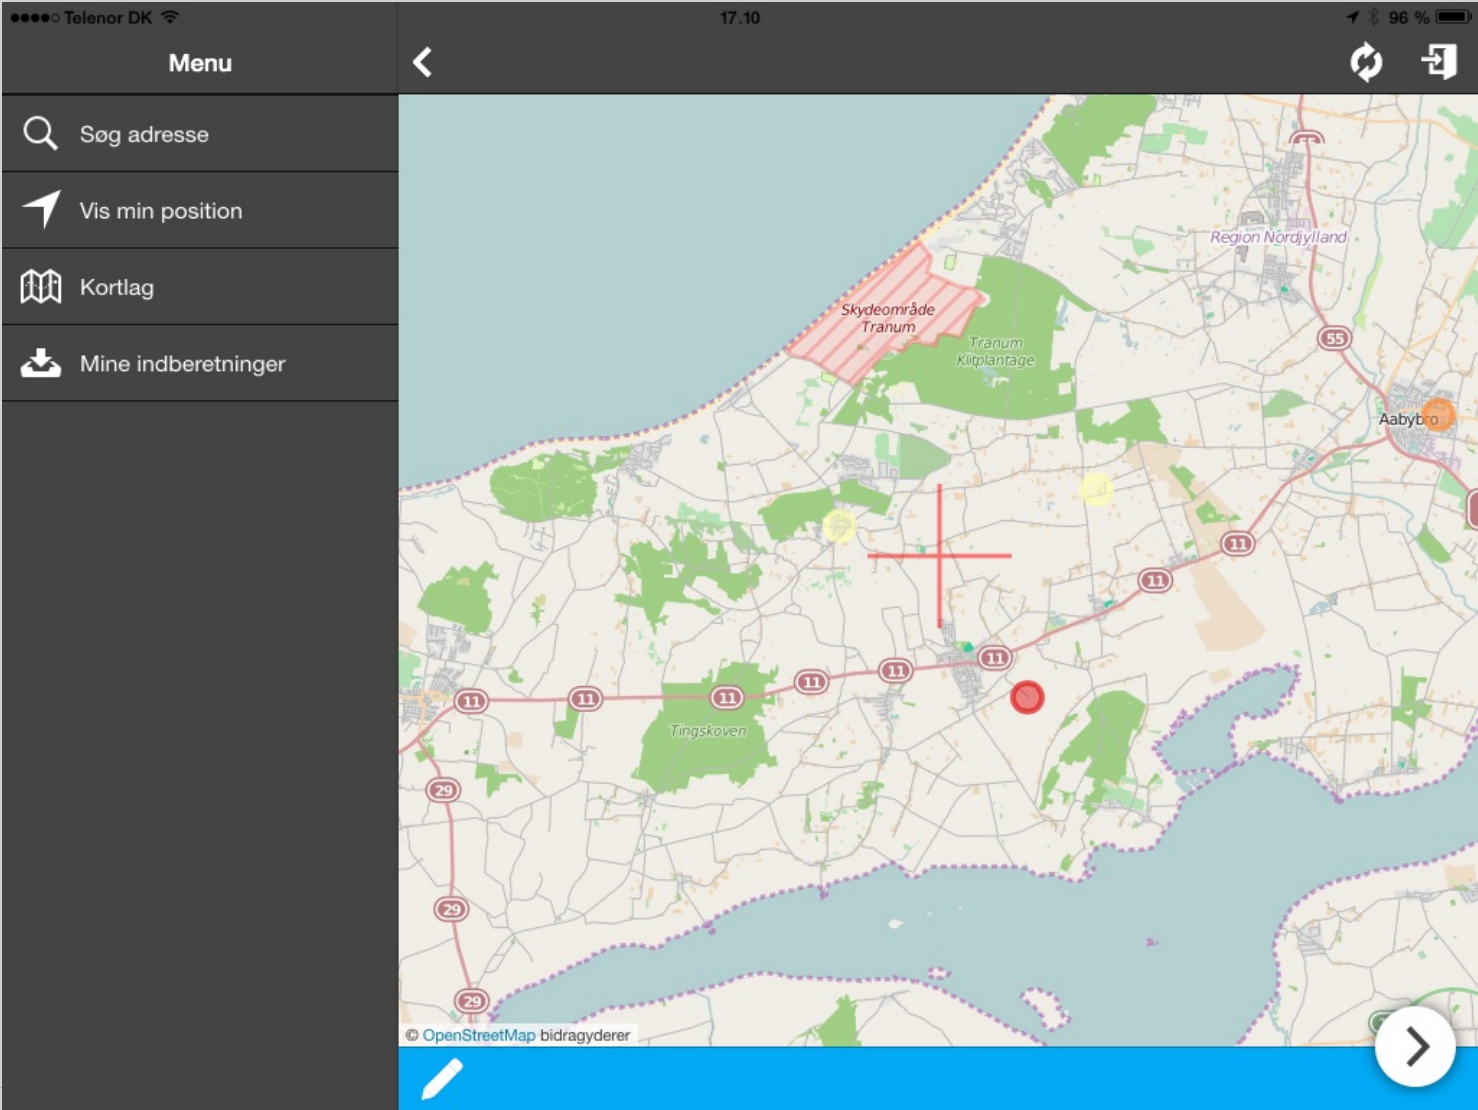

- Overfladevand
Indberet om overfladevand
- Invasive arter
Indberet om invasive arter inde
- Væltede træer
Indberet om væltede træer og n

Start nu

3. Angiv placering
Angiv den geografiske placering af indberetningen på et kort.

Invasive arter Skilte
Lyssignaler Bjørneklo Affald
Overfladevand Byudstyr Graffiti
Huller i vejen Snerydning
Væltede træer Arkitekturpris
Beplantning Fliser
Belægning

RapportFraStedet.dk - straksafgørelse

Hvor ønsker vi at modtage indberetninger?

Hvor ønsker vi **IKKE** at modtage indberetninger?

RapportFraStedet.dk – funktioner

RapportFraStedet.dk – kortlag/overlayers

- Indkomne indberetninger
- Lag fra straksafgørelsen
- GeoJSON
- WMS
- TopoJSON
- Tiles

RapportFraStedet.dk – offline

RapportFraStedet.dk – offline

- Tiles fra Tilemill uploades til geo.kosgis.dk
- Downloades via sagbehandler app'en til enheden

RapportFraStedet.dk - opgaver

- Uploades som GeoJSON
- Kun brugerens opgaver vises i listen
- Filtrering på felter og afstand